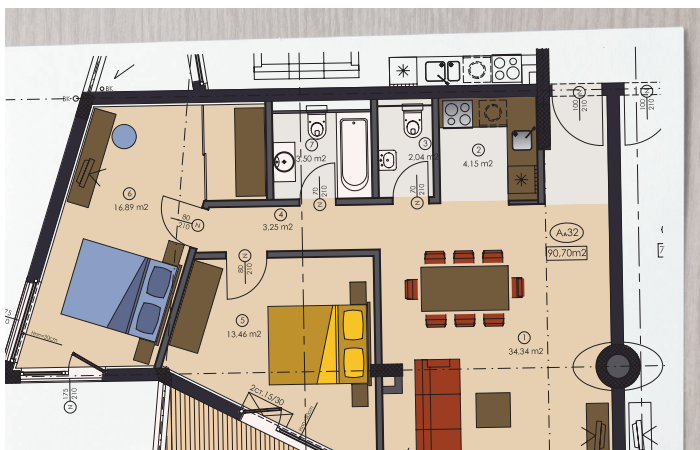

обеспечивая реальную отдачу от изображений высокого качества, надежной конструкции и эффективности работы.

Цветные аппараты KIP серии 800 печатают удивительно яркие цвета, поразительные графические и фотоизображения, передают тонкие оттенки цвета с непревзойденной стабильностью от первого до последнего отпечатка.

Отпечатки, сделанные цветными системами KIP серии 800, являются полностью светостойкими, это означает, что они не будут выцветать, становиться бледными и цветопередача не будет искажаться после длительного воздействия света. Система сухого тонера СМУК цветных аппаратов KIP серии 800 производит 100% водостойкие изображения, которые подходят для наружного применения, даже в плохую погоду.

Скорость печати

268 квадратных метров в час

268 квадратных метров в час

СОЗДАНИЕ ТЕХНИЧЕСКИХ ДОКУМЕНТОВ И ГРАФИЧЕСКИХ МАТЕРИАЛОВ

Цветные аппараты KIP серии 800 предназначены для выполнения заданий по производству технической, графической и офисной документации заказчиков, которым важна скорость выполнения, точность отображения и яркие выразительные цвета с правильной цветопередачей.

Цветные системы KIP серии 800 являются комплексным решением задач широкоформатной печати, охватывающий диапазон от архитектурных, инженерных и строительных документов — до карт, плакатов, знаков, увеличенных фото — без ущерба для качества и производительности.